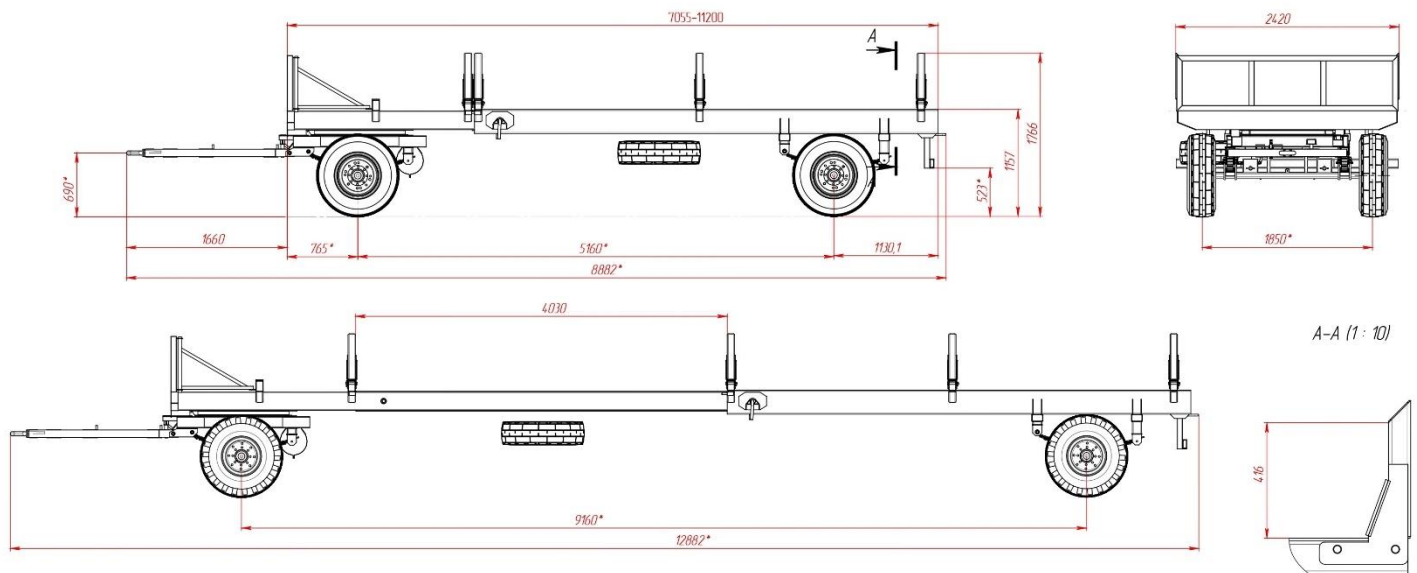

ПРИЦЕП ТРАКТОРНЫЙ РАЗДВИЖНОЙ С КОНИКАМИ (ПРОМПРИЦЕП 848417)

Технические и функциональные характеристики наименование параметра	Ед. изм.	Значение или наличие требуемого параметра
Назначение прицепа тракторного		Предназначен для перевозки опор ЛЭП длиной от 9 до 13 м., агрегируемый трактором МТЗ-82.1
Исполнение загрузочного пространства		Рамное
Масса перевозимого груза	кг	4000
Полная масса	кг	7400
Максимальная скорость движения	км/ ч	50
Количество осей/колес (односкатные колеса)	шт	2/4 +1 запасное, с механизмом подъема запасного колеса
Технически допустимая максимальная масса, приходящая на каждую из осей транспортного средства	кг	3700
Габаритные размеры грузовой площадки: Длина в раздвинутом состоянии Ширина Высота	мм	11200 2400 1730
Колея передних/задних колес	мм	1850